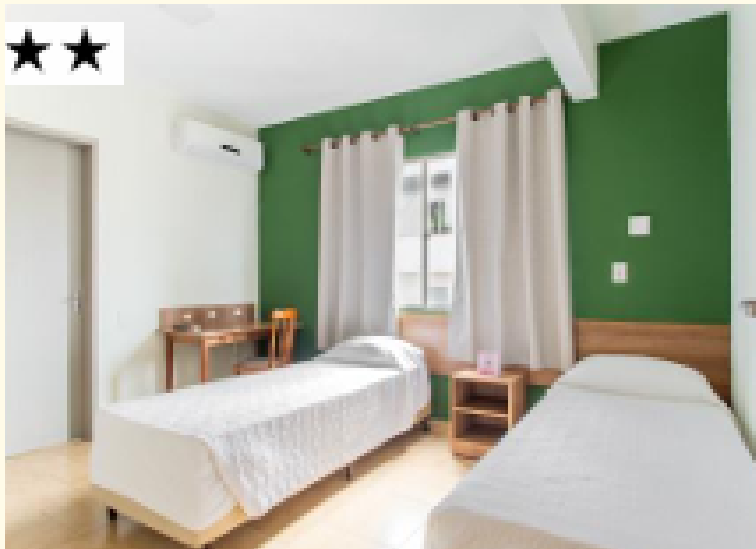

HOTÉIS

Hotel Dom Rafael

Hotel Dom Rafael Express

AV. RIO BRANCO - Nº 192 | CENTRO

O Hotel Dom Rafael Express é a escolha ideal para quem busca uma hospedagem **econômica** no Centro de Santa Maria. Com a **menor tarifa da rede**, oferece acomodações simples, porém completas.

Ar-condicionado split
Room service
Frigobar

Mesa de trabalho
TV a cabo
Café da manhã

Wi-Fi- 100mb/s dedicado
Lavanderia
Estacionamento

O grupo de hotéis Dom Rafael, em parceria com o Africanet, garante desconto nos serviços de alojamento durante os dias do evento, pelo que recomendamos o uso desses serviços.

Preços

Standard individual solteiro. R$139,00+4%ISS   Standard duplo ou casal. R$189,00+4%ISS
Standard triplo..... R$239,00+4%ISS   Standard quádruplo..... R$289,00+4%ISS

Para reserva clique [aqui](#)

Para mais informações clique [aqui](#)