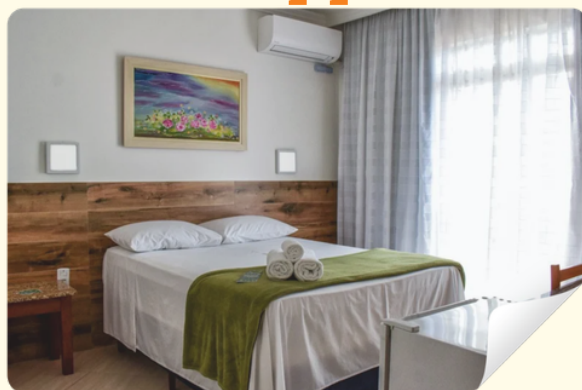

HOTÉIS

Hotel Appel

Rua Appel, 509 - Nossa Sra. de Fátima,
Santa Maria - RS, 97015-030

Localizado a 15 km da Universidade
Federal de Santa Maria

Valor médio pelo quarto individual **R$ 248**

Para mais informações consulte [aqui](#)

INFORMAÇÕES ÚTEIS

Para encontrar mais indicações de hotéis clique aqui:

Booking

Hotels.com™