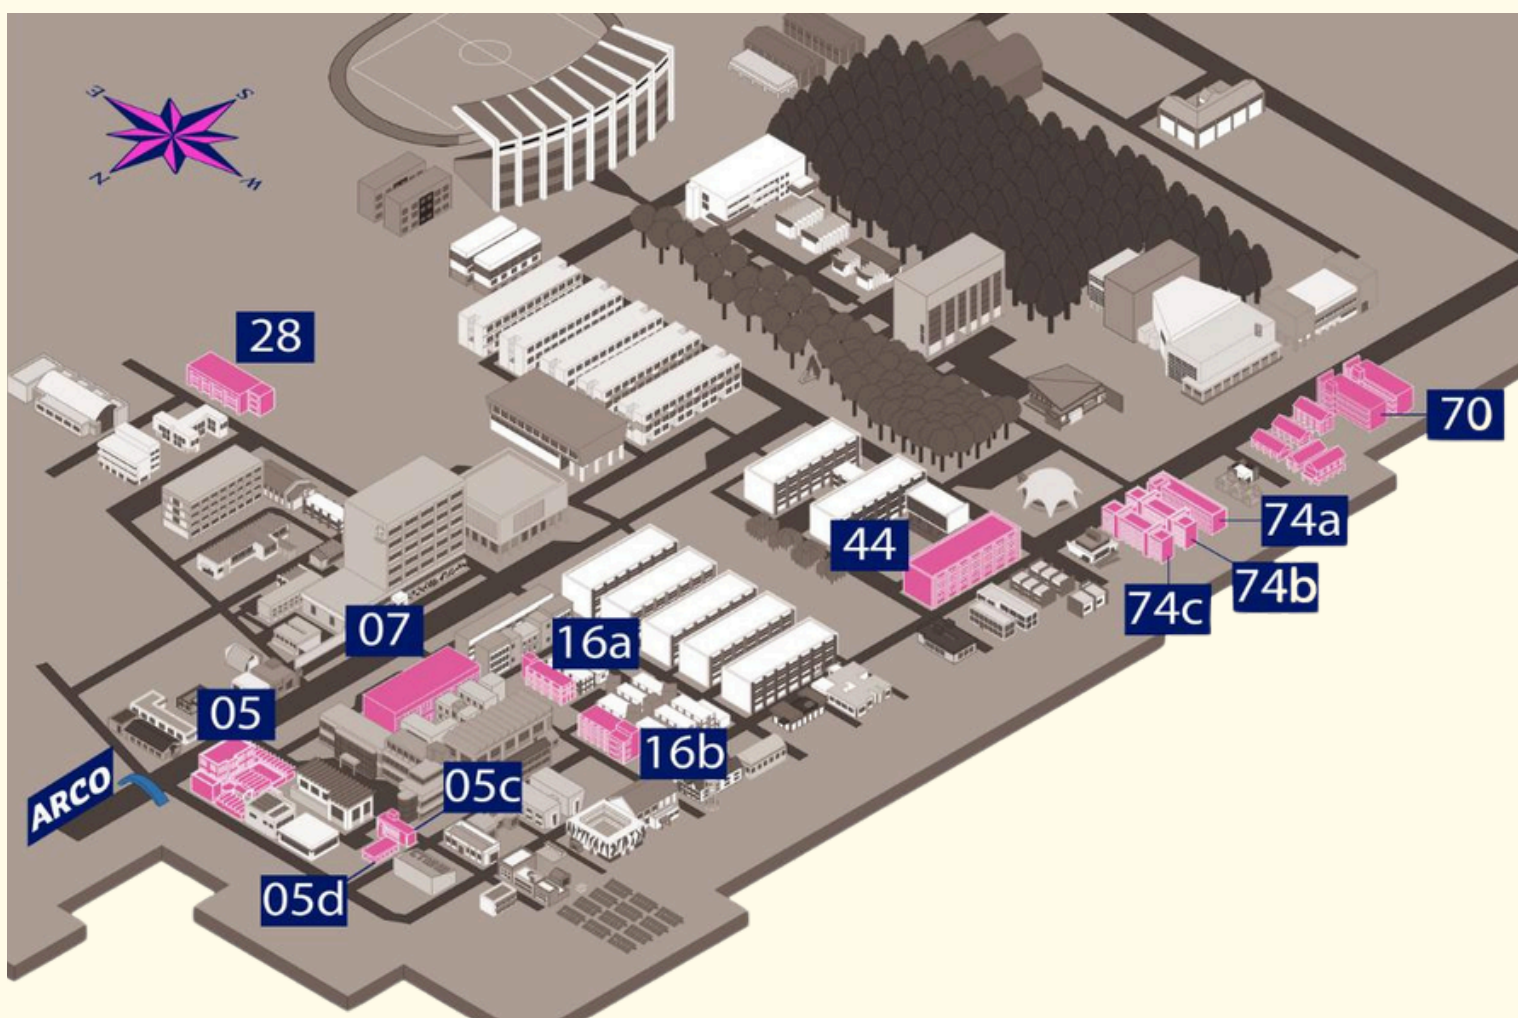

20 - 40 R\$ por pessoa

Localizado a 1 KM da Universidade
Federal de Santa Maria

Porto Belo Lanches

Redirecionando para o [Google Maps](#).

MAPA UFSM

**CLIQUE AQUI PARA SER
REDIRECIONADO AO GOOGLE
MAPS**

INFORMAÇÕES ÚTEIS