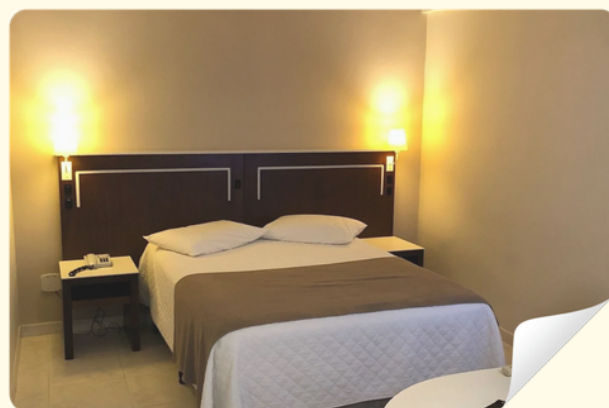

Altadomo Hotel

Para mais informações consulte [aqui](#)